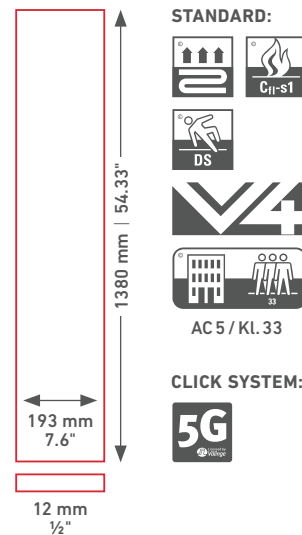

SWISS SOLID

DE Der 12 mm starke Laminatfußboden SWISS SOLID im Standardformat 1380×193 mm und 5G-Klicksystem eignet sich dank sehr hoher Abriebsklasse in nahezu allen Innenbereichen mit starker Beanspruchung.

EN The 12 mm thick SWISS SOLID standard laminate flooring of 1380×193 mm and 5G click system is suitable for almost all high-traffic indoor areas due to its very high abrasion class.

FR Le sol stratifié SWISS SOLID de 12 mm d'épaisseur, au format standard de 1380×193 mm et au système par clics 5G, convient à presque tous les espaces intérieurs soumis à de fortes sollicitations grâce à sa classe d'abrasion très élevée.

IT Il pavimento in laminato SWISS SOLID di 12 mm di spessore nel formato standard 1380×193 mm e sistema a scatto 5G è adatto a quasi tutti gli ambienti interni a uso intenso grazie alla sua classe di abrasione molto alta.

ES El suelo laminado SWISS SOLID de 12 mm de grosor, en formato estándar, 1380×193 mm, y con sistema de clic 5G es adecuado para casi todos los espacios interiores con uso intensivo gracias a su clase de abrasión muy alta.

PT Graças à classe de abrasão muito elevada, o pavimento laminado de 12 mm SWISS SOLID, com formato padrão 1380×193 mm e sistema de encaixe 5G, adequa-se a quase todos os interiores com elevada utilização.

D7091 NM
Ticino Oak